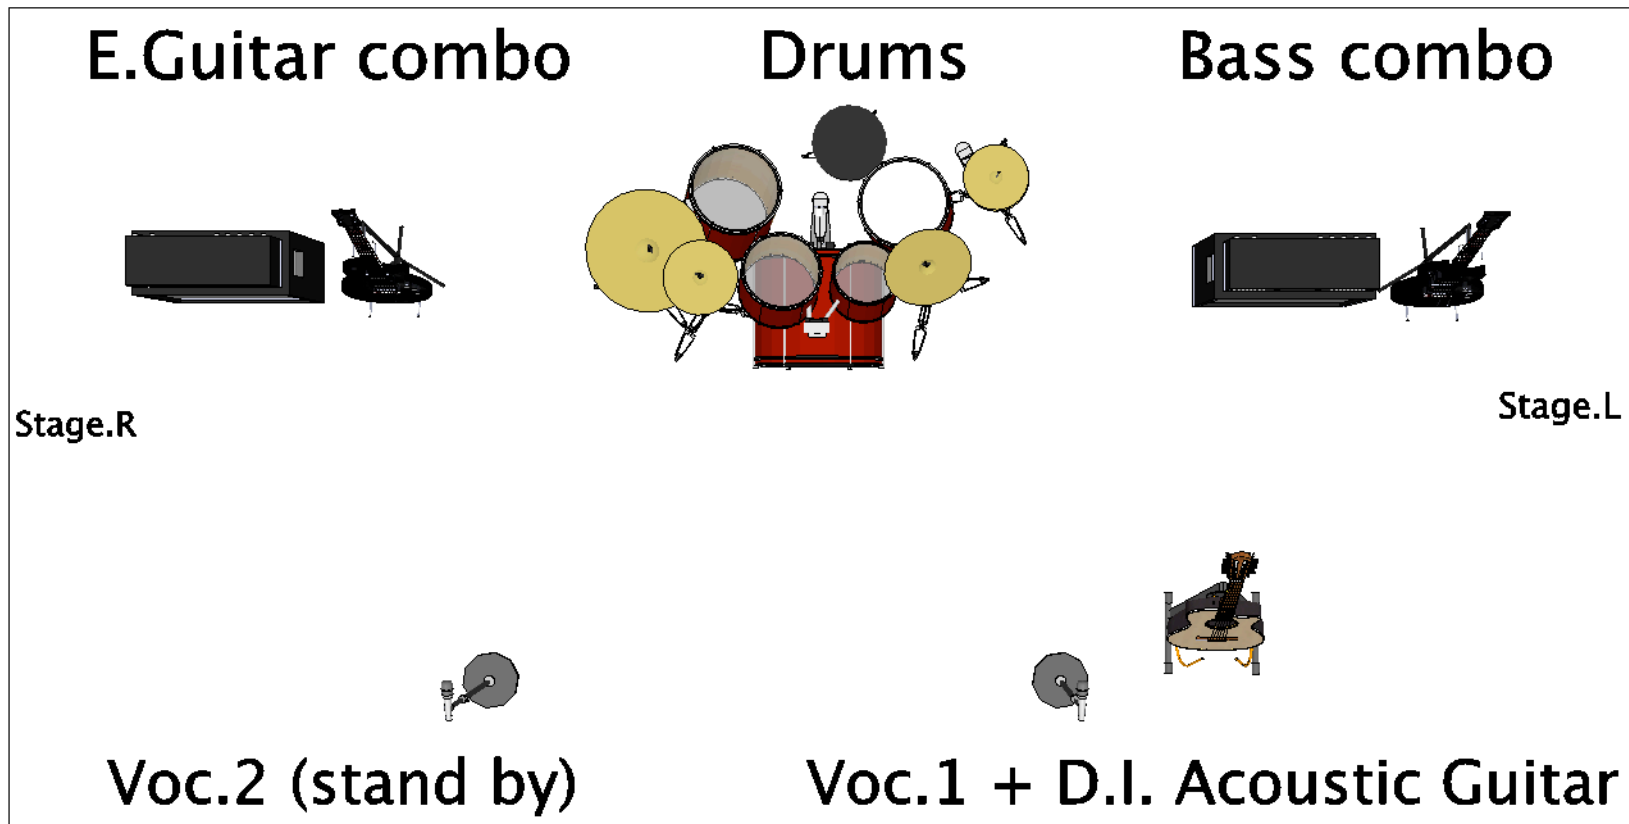

# Gai Toms. Full band spec.

Extras standby:  
Fiddle D.I.  
Keys D.I.

phone: 07900458124  
e.mail: [post@sbensh.com](mailto:post@sbensh.com)